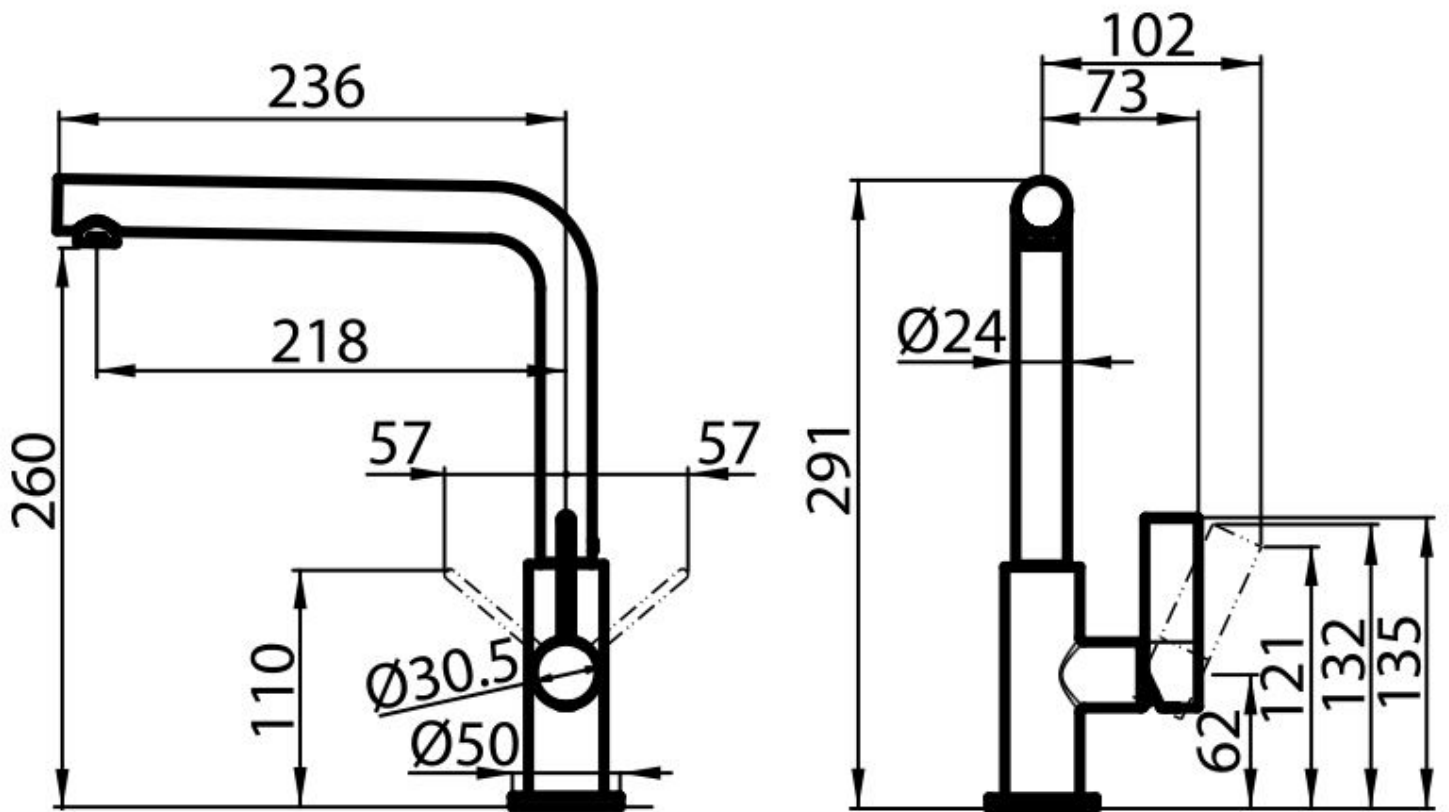

VERONA

Mitigeurs

Code: R497 F00

MITIGEUR VERONA

CARACTÉRISTIQUES

PLAQUE DE MARQUAGE

Tous les mitigeurs Foster sont équipés d'une plaque de renforcement qui assure une parfaite stabilité sur tout évier.

ROTATION CHEMINÉE

Angle de rotation

360°

Base d'appui

ø50 mm

Cartouche

À disques céramiques

Trou mitigeur

ø35 mm

Encombrement arrière

35mm

Épaisseur maximale du top

40 mm

DESSINS TECHNIQUES

GALERIE